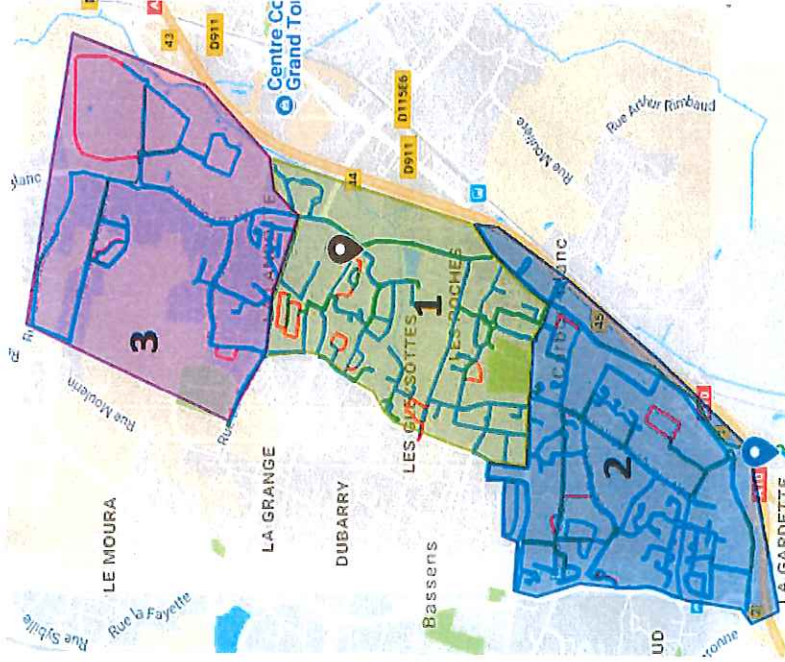

## Carbon-Blanc

Collecte des ordures ménagères Secteurs 1 et 2

MATIN	LUNDI	MARDI	MERCREDI	JEUDI	VENDREDI
	X			X	
APRES MIDI					

**Rues limitrophes appartenant à Carbon Blanc 1**

- Rue Pierre Corneille
- Rue Jacques Benigne Bossue
- Rue de la Lande  
(côté gauche en allant vers le rond point)

Collecte des ordures ménagères Secteur 3

MATIN	LUNDI	MARDI	MERCREDI	JEUDI	VENDREDI
		X			X
APRES MIDI					

**Rues limitrophes appartenant à Carbon Blanc 2**

- Avenue André Vignau Anglade
- Rue Ausone
- Avenue Auguste Conte  
(côté droit en allant vers Ste Eulalie)

Collecte des recyclables Secteurs 1 et 2

MATIN	LUNDI	MARDI	MERCREDI	JEUDI	VENDREDI
			X		
APRES MIDI					

Collecte des recyclables Secteur 3

MATIN	LUNDI	MARDI	MERCREDI	JEUDI	VENDREDI
					X
APRES MIDI					

**Rues limitrophes appartenant à Carbon Blanc 3**

- Rue de la Lande  
(côté droit en allant vers le rond point)

05 57 97 03 97